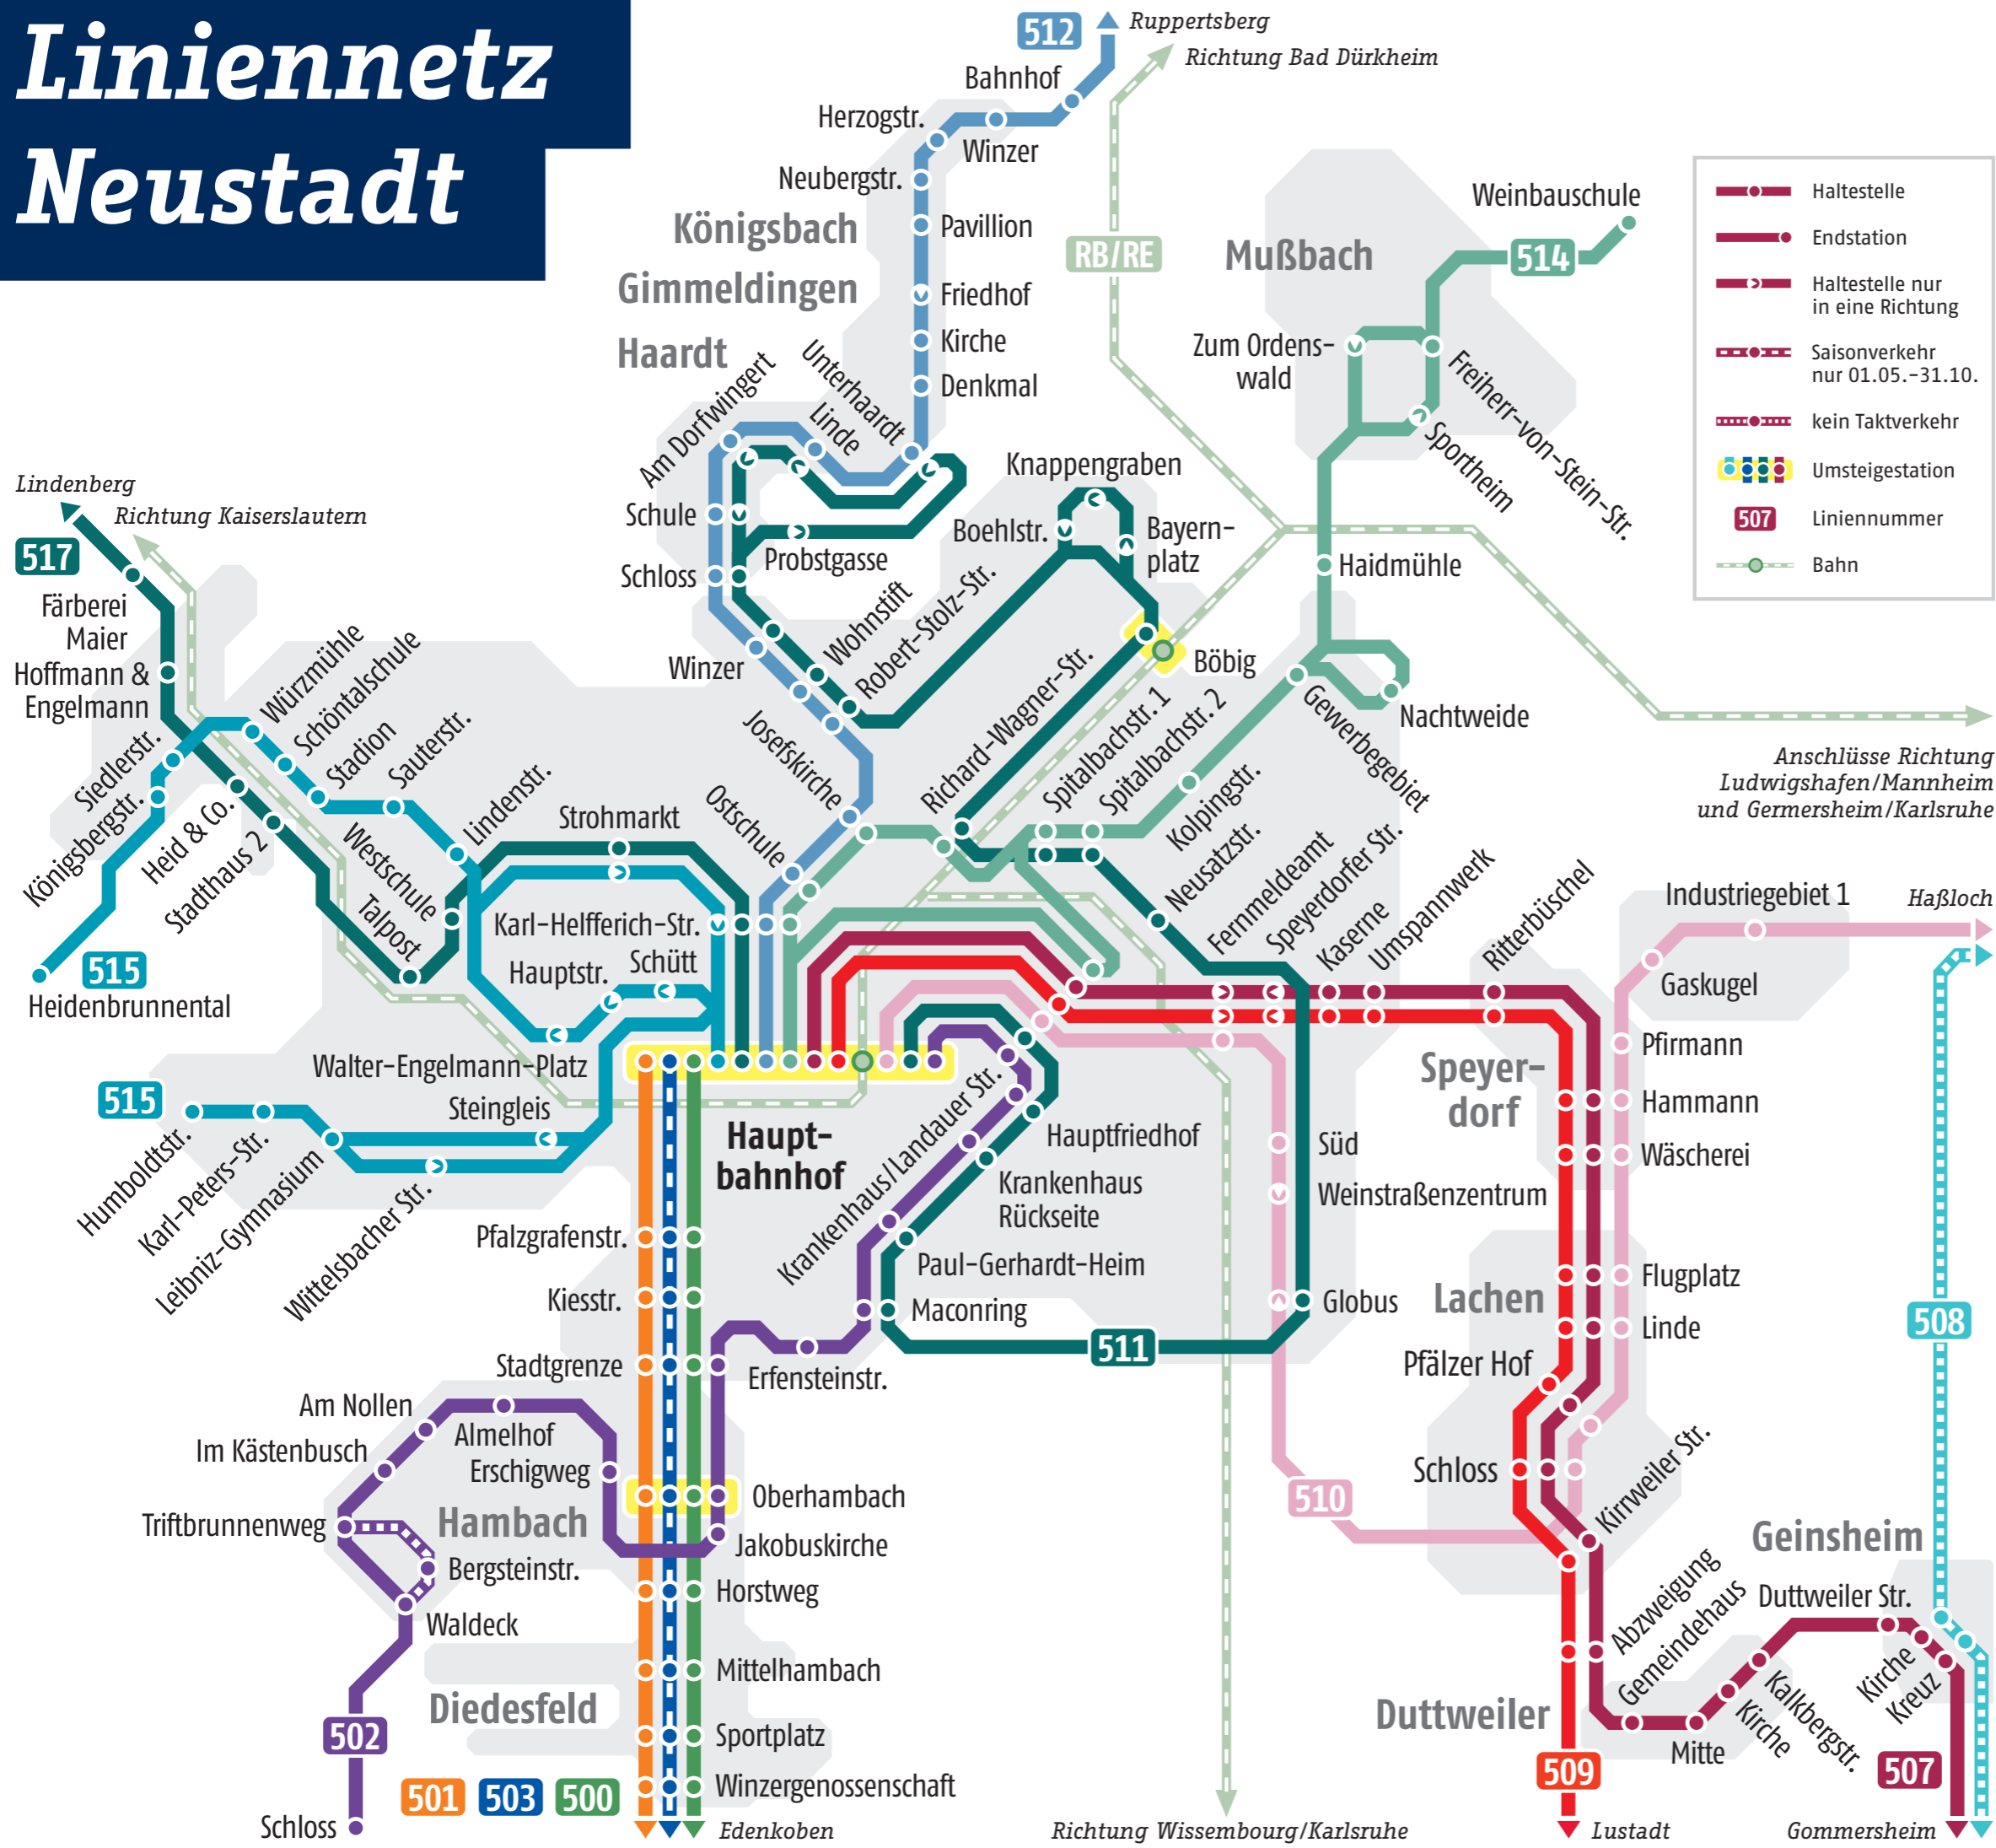

Liniennetz Neustadt

- 500** Neustadt - Maikammer - Edenkoben - Rhodt - Roschbach - Landau
- 501** Neustadt - Edenkoben - Edesheim - Burrweiler - Walsheim - Landau
- 502** Neustadt - Hambach
- 503** Kalmitexpress: Neustadt - Maikammer - St. Martin - Kalmit
- 507** Neustadt - Geinsheim - Weingarten - Harthausen - Speyer
- 508** Lachen-Speyerdorf - Böbingen - Gommersheim - Haßloch - LU BASF
- 509** Neustadt - Lachen-Speyerdorf - Freimersheim - Weingarten - Lustadt
- 510** Neustadt - Lachen-Speyerdorf - Haßloch
- 511** Neustadt - Haardt
- 512** Neustadt - Haardt - Deidesheim - Forst
- 514** Neustadt - Mußbach
- 515** Heidenbrunnental - Neustadt - Afrikaviertel
- 517** (Neustadt -) Lambrecht - Esthal / Iggelbach (- Johanniskreuz)